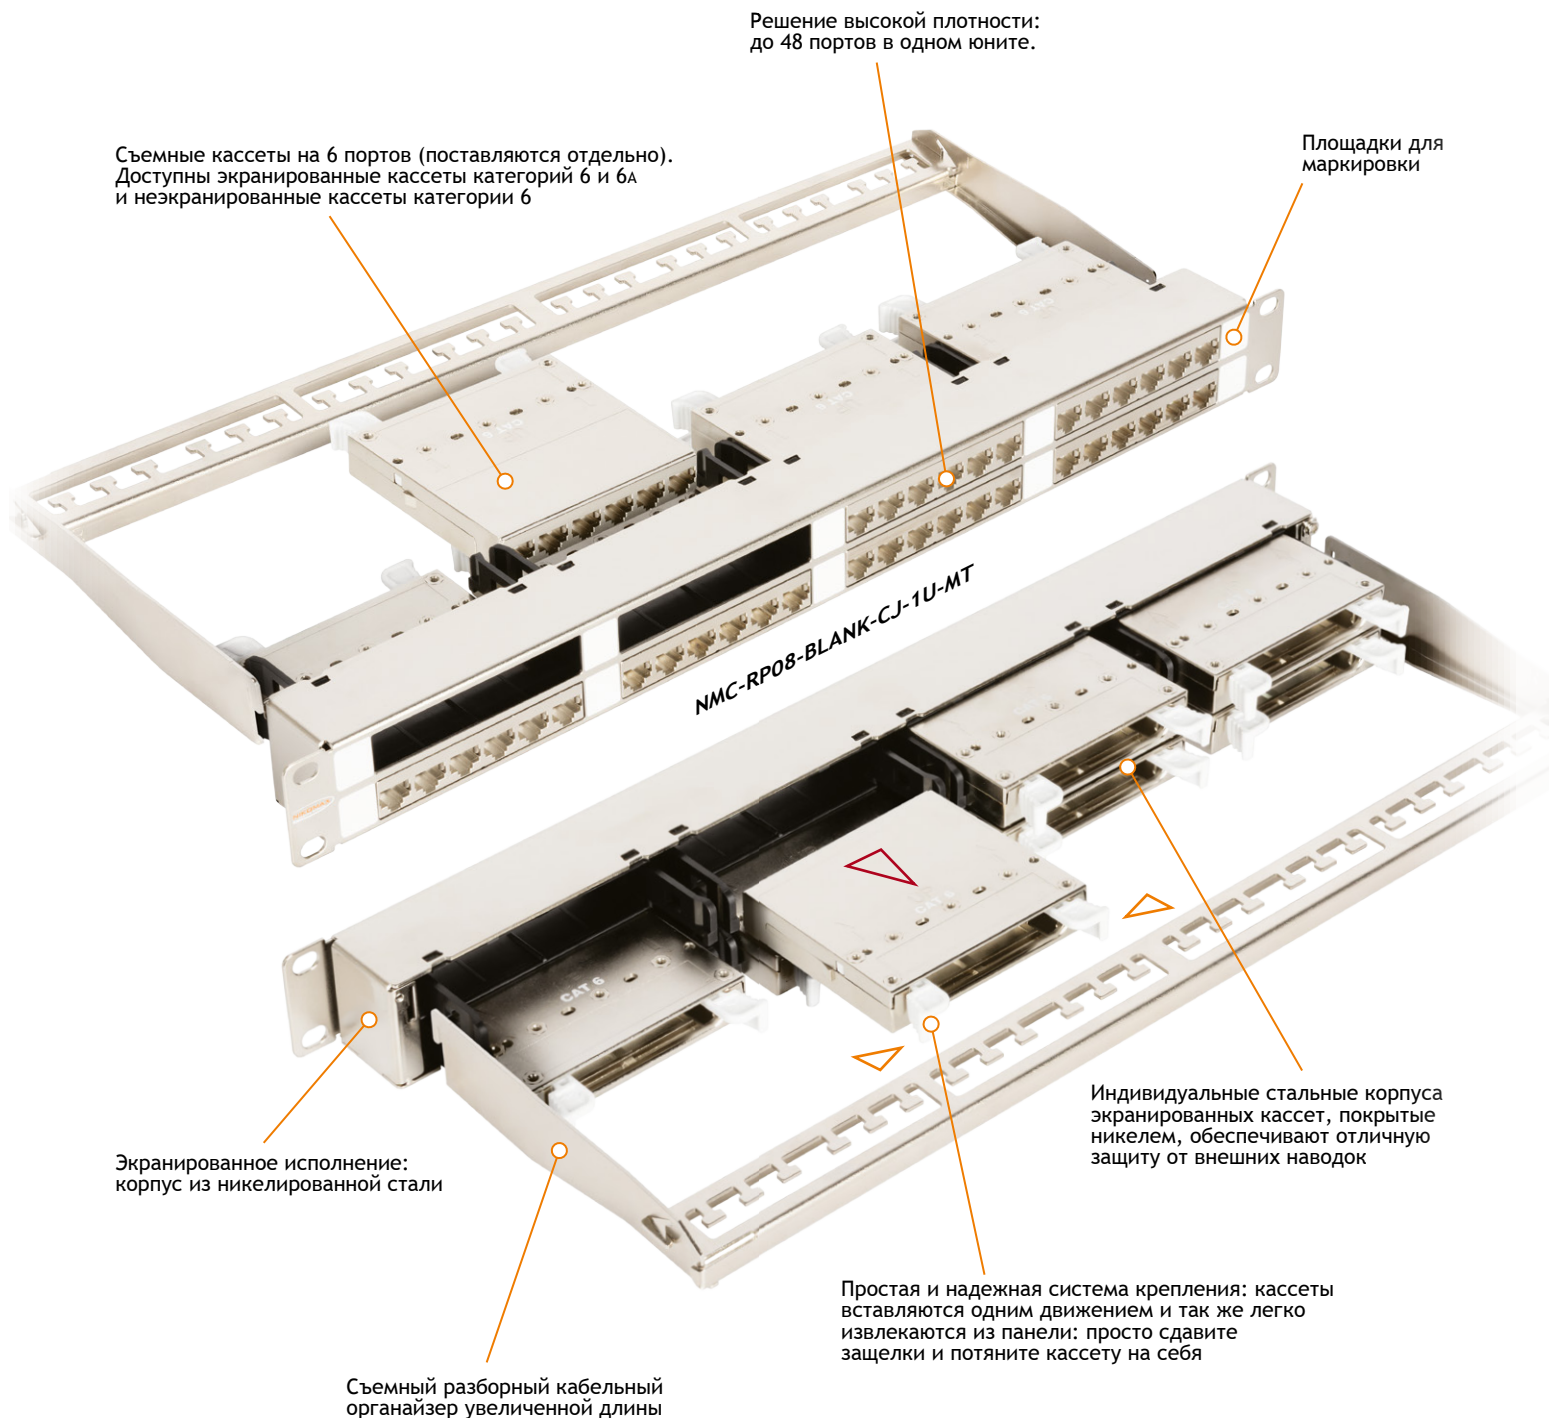

Панель в сборе с экранированными кассетами и организатором выглядит следующим образом:

Коммутационные кассетные модули NIKOMAX

Кассеты серии CJ для медных сетевых кабелей				
Артикул	Категория	Тип портов	Кол-во портов	Тип
NMC-CJ06SA2-1S-MT	6_A	RJ45/8P8C	6	экранированный
NMC-CJ06SE2-1S-MT	6	RJ45/8P8C	6	экранированный
NMC-CJ06UE2-1S-GY	6	RJ45/8P8C	6	неэкранированный

Производитель оставляет за собой право изменять внешний вид и характеристики товара, не снижая его потребительских свойств